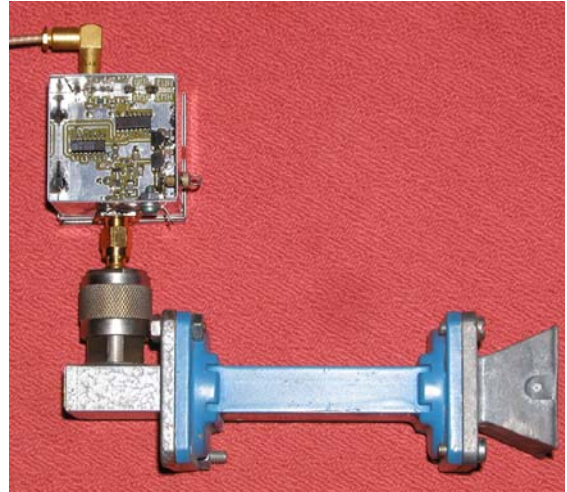

Marqueur 1Mhz F9HX / F5CAU

Ce montage, destiné à être monté dans un boîtier Shubert 37x37mm, génère des harmoniques jusqu'à au moins 10GHz à partir d'un signal 10MHz.

Maj 11/08/2008