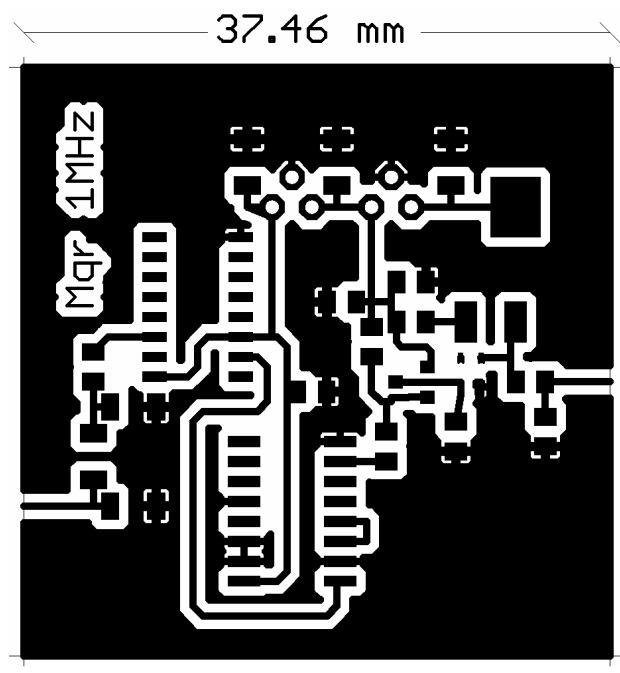

Marqueur 1Mhz F9HX / F5CAU

Ce montage, destiné à être monté dans un boîtier Shubert 37x37mm, génère des harmoniques jusqu'à au moins 10GHz à partir d'un signal 10MHz.

Maj 11/08/2008