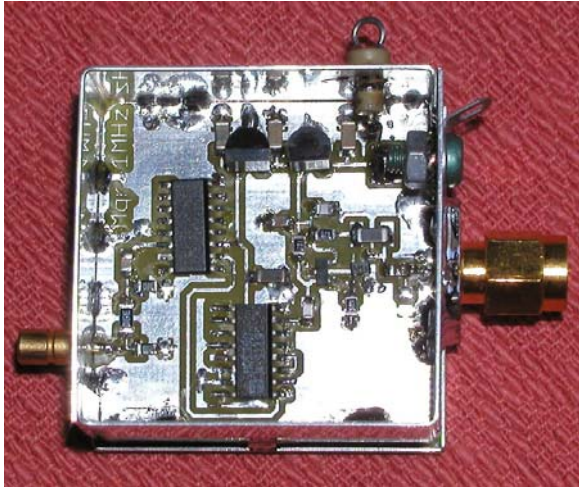

Marqueur 1Mhz F9HX / F5CAU

Ce montage, destiné à être monté dans un boîtier Shubert 37x37mm, génère des harmoniques jusqu'à au moins 10GHz à partir d'un signal 10MHz.

Maj 11/08/2008