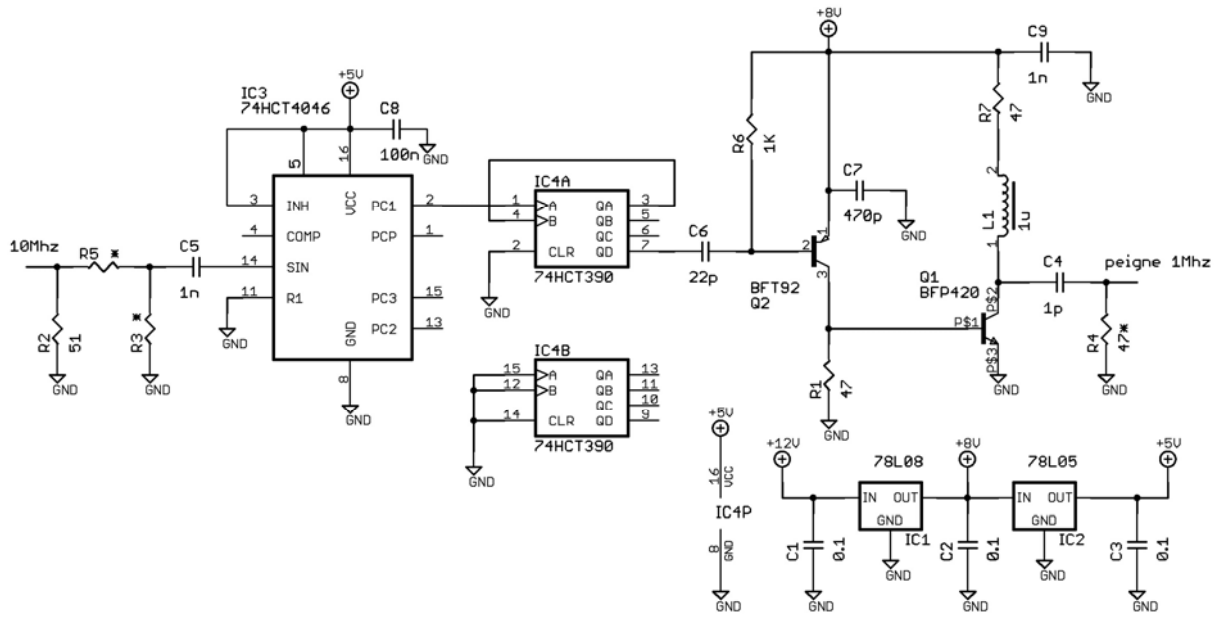

Marqueur 1Mhz F9HX / F5CAU

Ce montage, destiné à être monté dans un boîtier Shubert 37x37mm, génère des harmoniques jusqu'à au moins 10GHz à partir d'un signal 10MHz.

Maj 11/08/2008