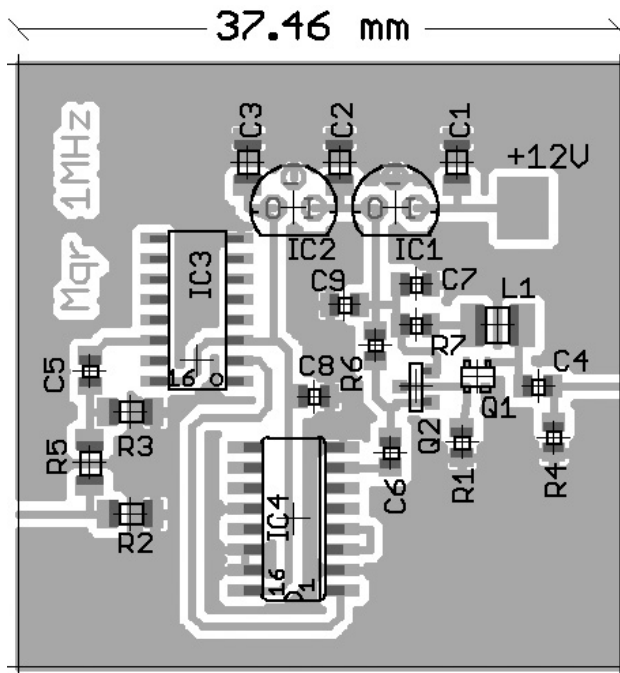

Marqueur 1Mhz F9HX / F5CAU

Ce montage, destiné à être monté dans un boîtier Shubert 37x37mm, génère des harmoniques jusqu'à au moins 10GHz à partir d'un signal 10MHz.

Maj 11/08/2008